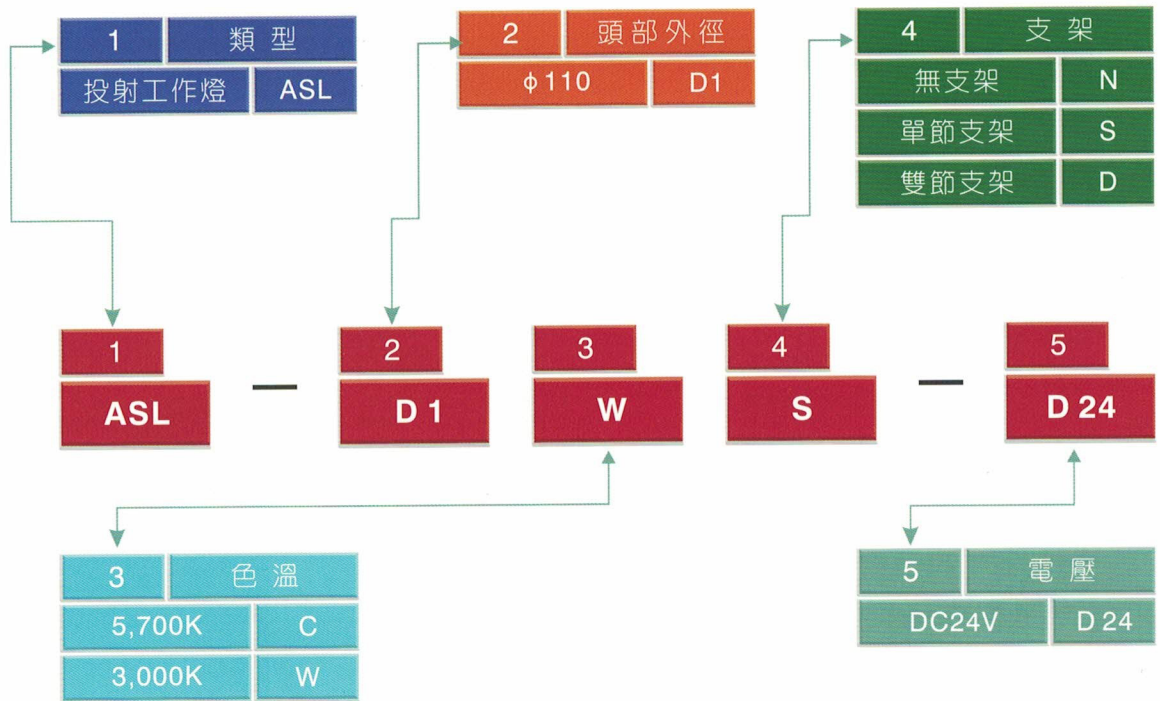

LED 投射工作燈

| 選型編碼表 |  

| 型號一覽表 |

類型		ASL-		
照光部表面材質		強化壓克力		
支架選用		無支臂	單支臂	雙支臂
色溫	白光	ASL-D1CN-D24	ASL-D1CS-D24	ASL-D1CD-D24
	黃光	ASL-D1WN-D24	ASL-D1WS-D24	ASL-D1WD-D24

| 支架示意圖 |